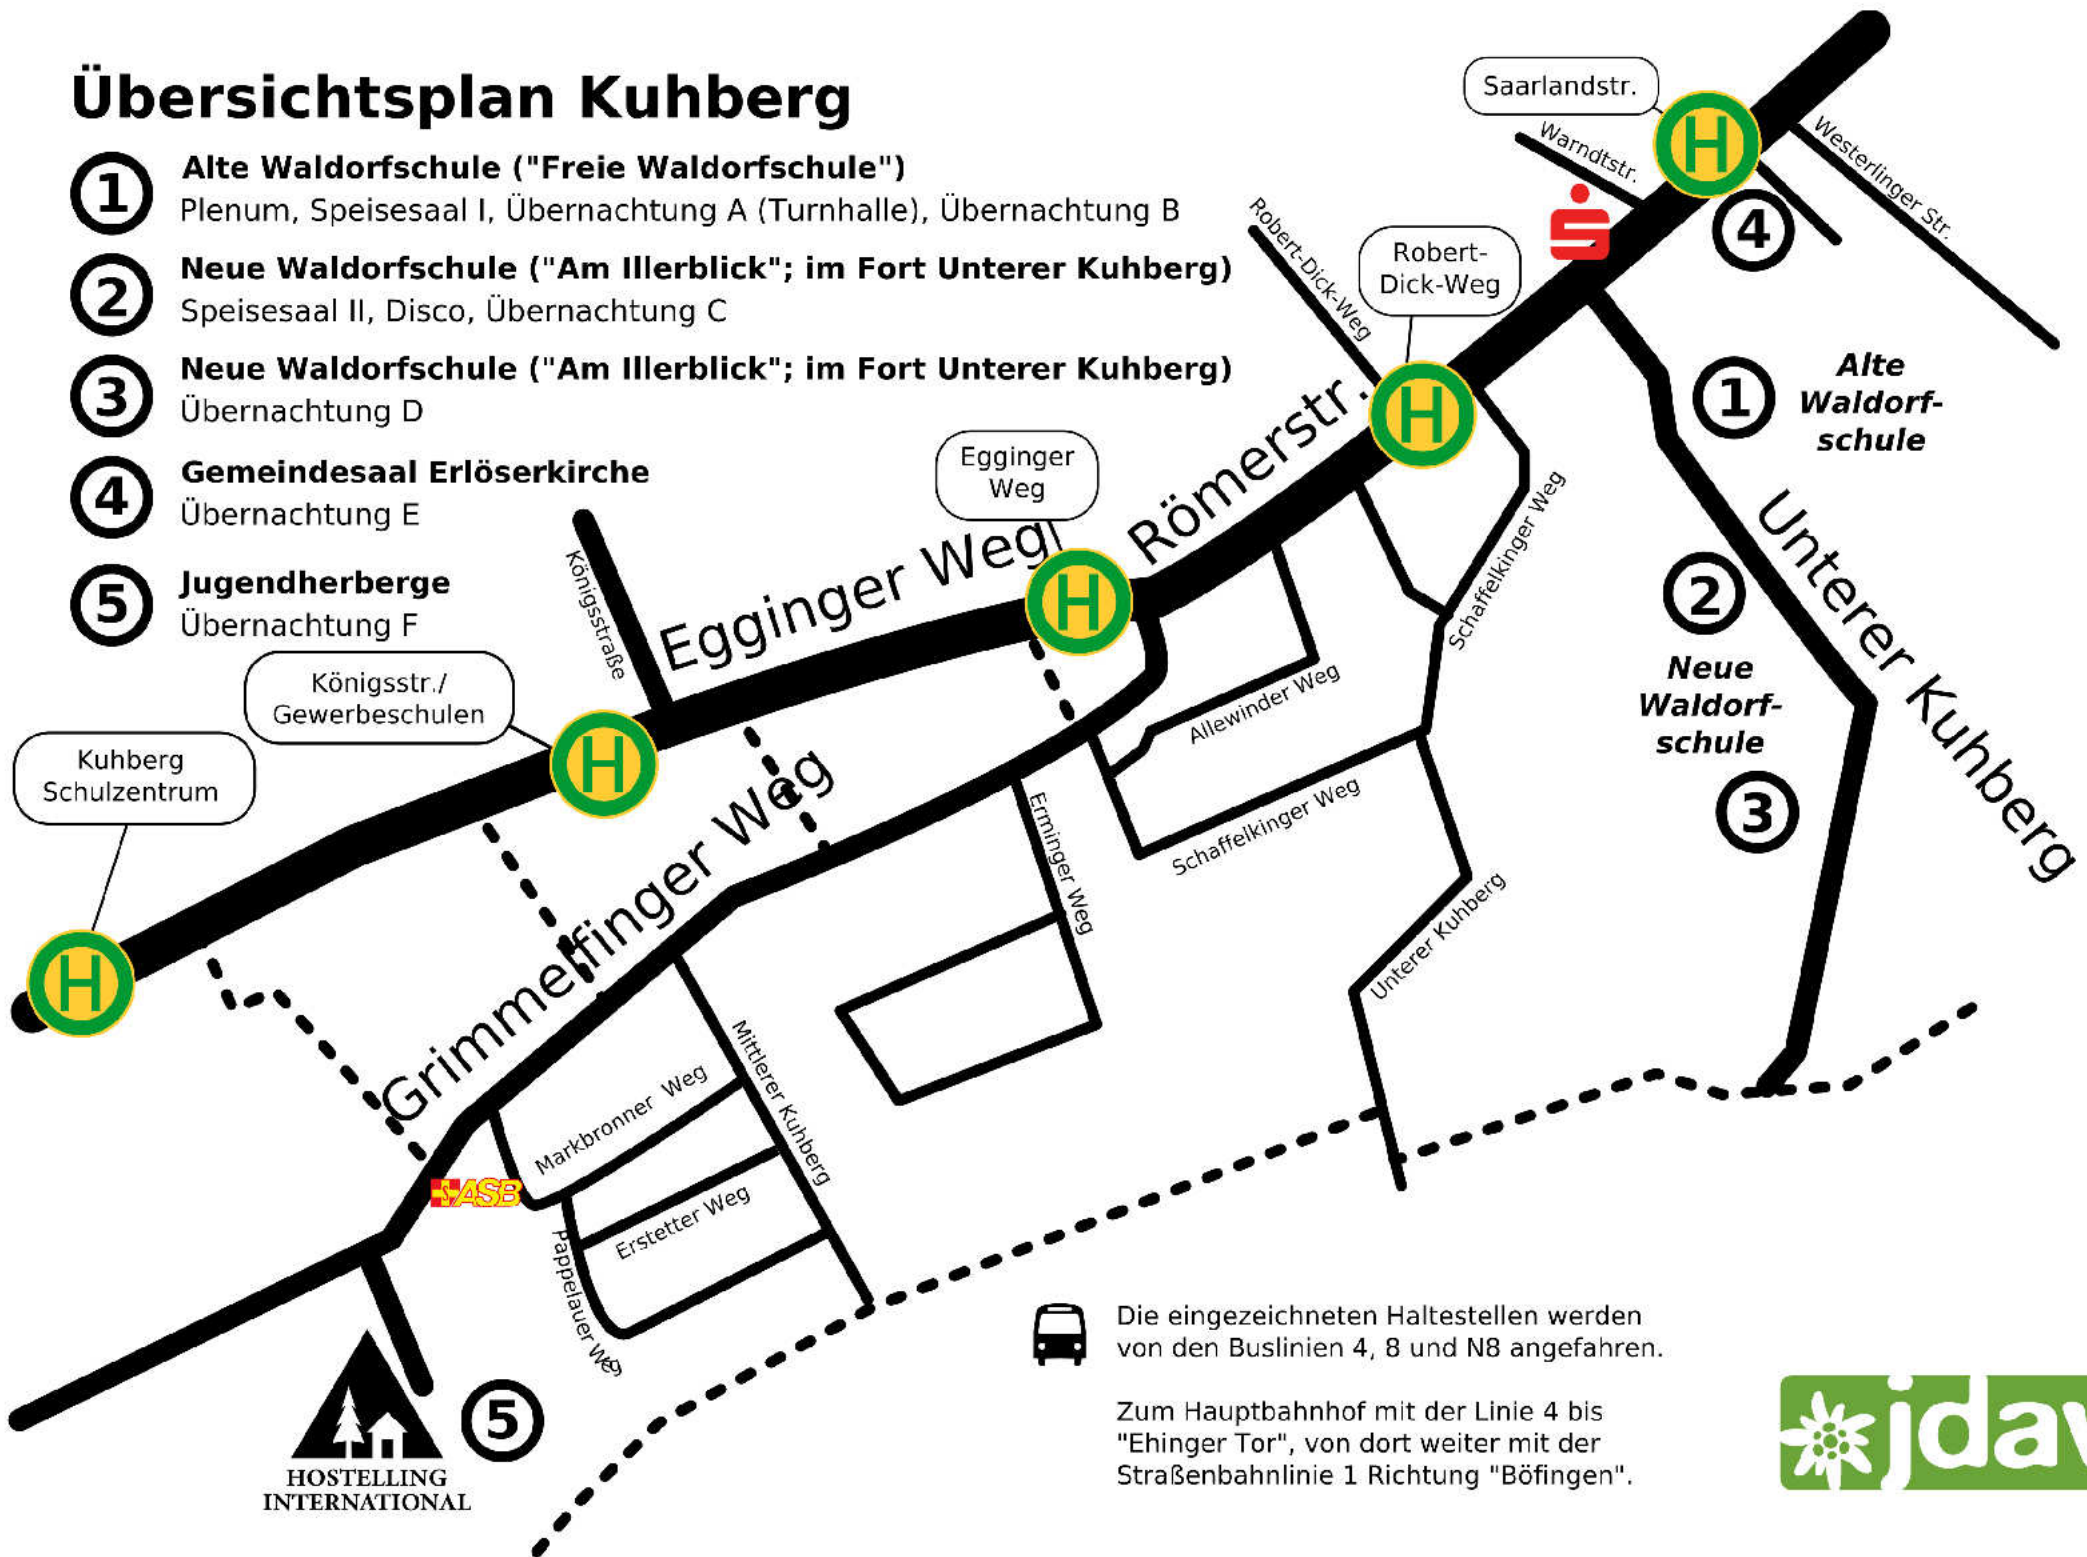

Übersichtsplan Kuhberg

- 1** Alte Waldorfschule ("Freie Waldorfschule")
Plenum, Speisesaal I, Übernachtung A (Turnhalle), Übernachtung B
- 2** Neue Waldorfschule ("Am Illerblick"; im Fort Unterer Kuhberg)
Speisesaal II, Disco, Übernachtung C
- 3** Neue Waldorfschule ("Am Illerblick"; im Fort Unterer Kuhberg)
Übernachtung D
- 4** Gemeindesaal Erlöserkirche
Übernachtung E
- 5** Jugendherberge
Übernachtung F

Die eingezeichneten Haltestellen werden von den Buslinien 4, 8 und N8 angefahren.

Zum Hauptbahnhof mit der Linie 4 bis "Ehinger Tor", von dort weiter mit der Straßenbahnlinie 1 Richtung "Böfingen".

Alte Waldorfschule

Neue Waldorfschule