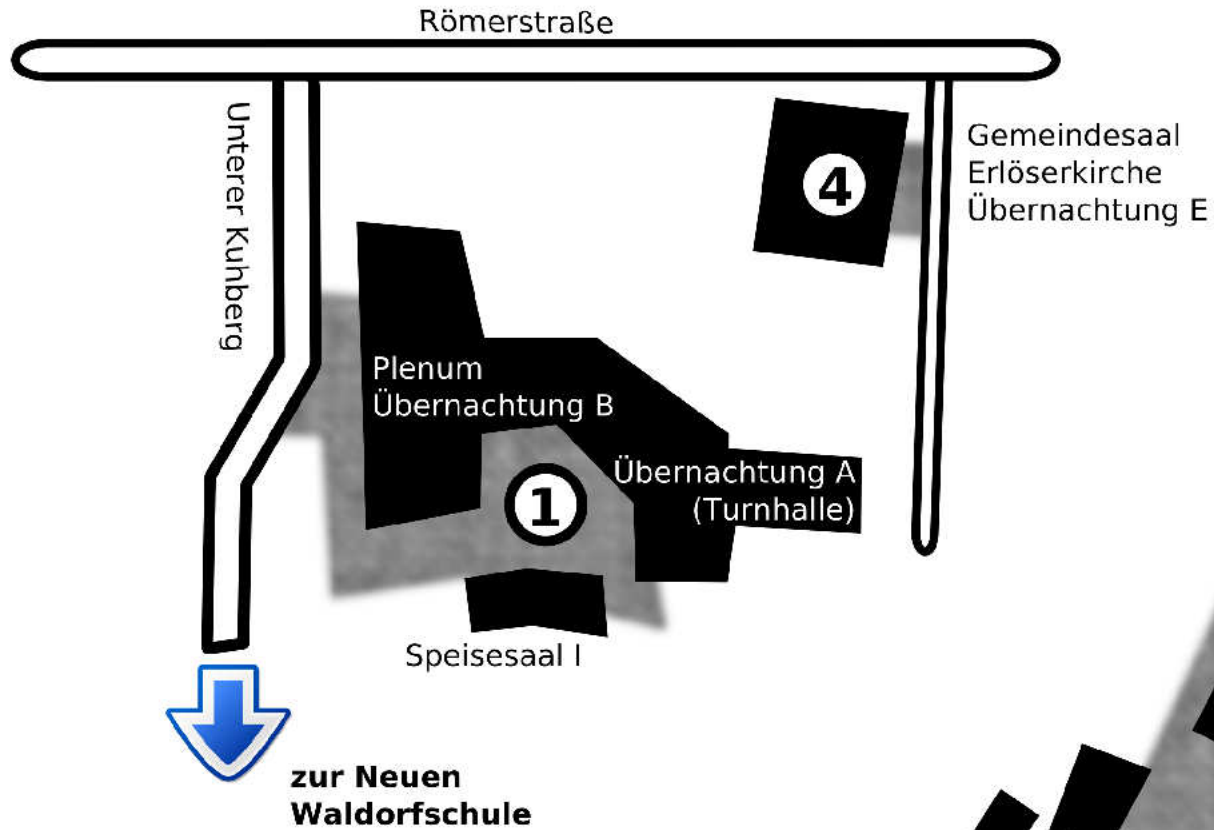

Übersichtsplan Kuhberg

- 1** Alte Waldorfschule ("Freie Waldorfschule")
Plenum, Speisesaal I, Übernachtung A (Turnhalle), Übernachtung B
- 2** Neue Waldorfschule ("Am Illerblick"; im Fort Unterer Kuhberg)
Speisesaal II, Disco, Übernachtung C
- 3** Neue Waldorfschule ("Am Illerblick"; im Fort Unterer Kuhberg)
Übernachtung D
- 4** Gemeindesaal Erlöserkirche
Übernachtung E
- 5** Jugendherberge
Übernachtung F

Die eingezeichneten Haltestellen werden von den Buslinien 4, 8 und N8 angefahren.

Zum Hauptbahnhof mit der Linie 4 bis "Ehinger Tor", von dort weiter mit der Straßenbahnlinie 1 Richtung "Böfingen".

Alte Waldorfschule

Neue Waldorfschule